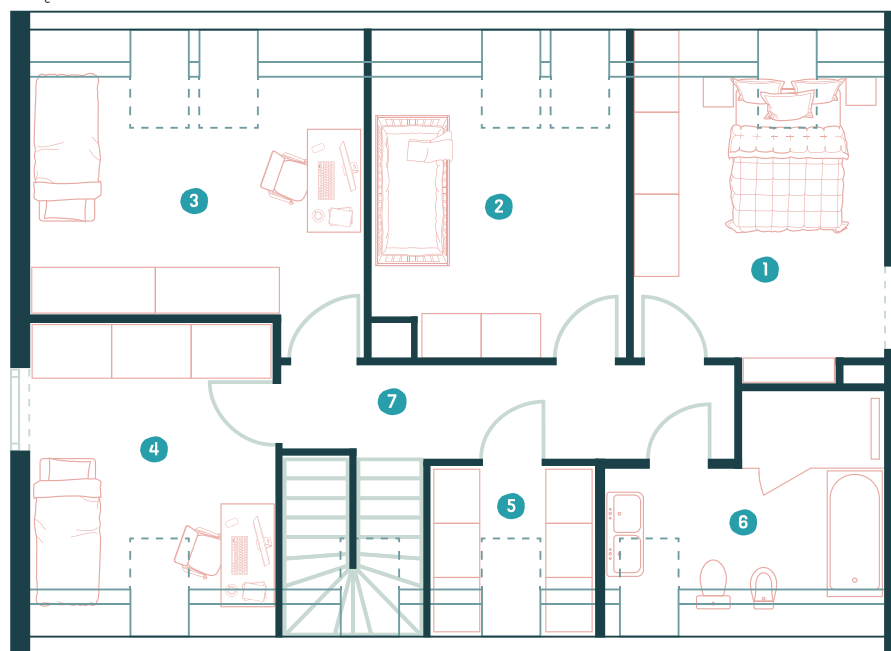

Dom 149,72 m² C1

domowo

Parter

Piętro

Powierzchnia domu: **149,72 m²**

Powierzchnia pod ścianami działowymi: **4,43 m²**

1. salon	32,22 m ²
2. kuchnia	11,88 m ²
3. gabinet	10,64 m ²
4. kotłownia z pomieszczeniem gospodarczym	7,16 m ²
5. łazienka	3,62 m ²
6. wiatrołap	6,70 m ²
7. korytarz	7,49 m ²
Parter	79,64 m²

1. pokój	12,07 m ²
2. pokój	11,59 m ²
3. pokój	13,79 m ²
4. pokój	10,77 m ²
5. garderoba	3,10 m ²
6. łazienka	6,85 m ²
7. korytarz	7,49 m ²
Piętro	65,66 m²

osiedle domowo, ul. Wrocławska, Miłoszyce

www.inkomsa.pl