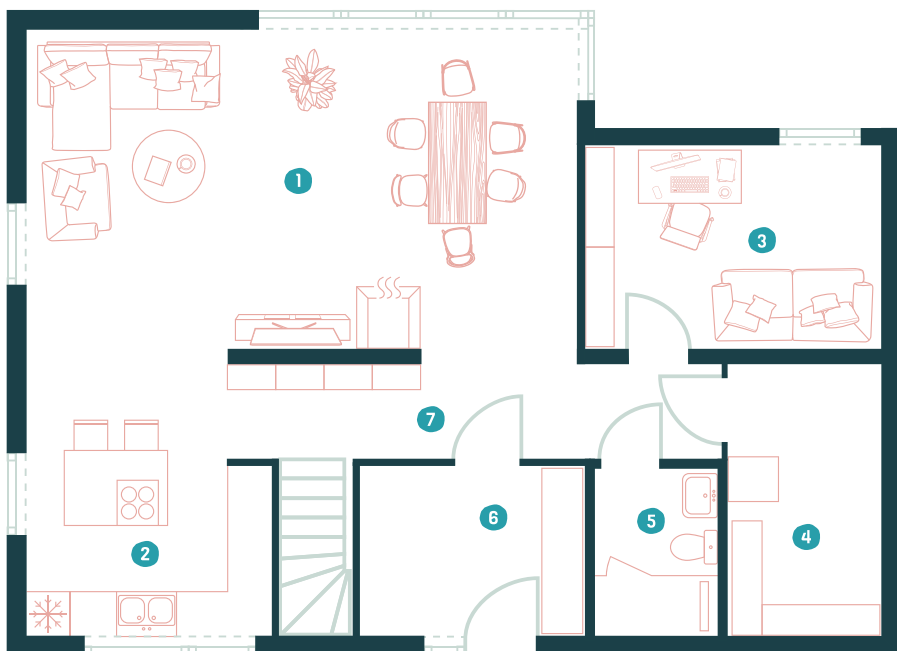

Dom 149,72 m² C1

domowo

Parter

Piętro

Powierzchnia domu: **149,72 m²**

Powierzchnia pod ścianami działowymi: **4,43 m²**

1. salon	32,22 m ²
2. kuchnia	11,88 m ²
3. gabinet	10,64 m ²
4. kotłownia z pomieszczeniem gospodarczym	7,16 m ²
5. łazienka	3,62 m ²
6. wiatrołap	6,70 m ²
7. korytarz	7,49 m ²
Parter	79,64 m²

1. pokój	12,07 m ²
2. pokój	11,59 m ²
3. pokój	13,79 m ²
4. pokój	10,77 m ²
5. garderoba	3,10 m ²
6. łazienka	6,85 m ²
7. korytarz	7,49 m ²
Piętro	65,66 m²

osiedle domowo, ul. Wrocławska, Miłoszyce

www.inkomsa.pl