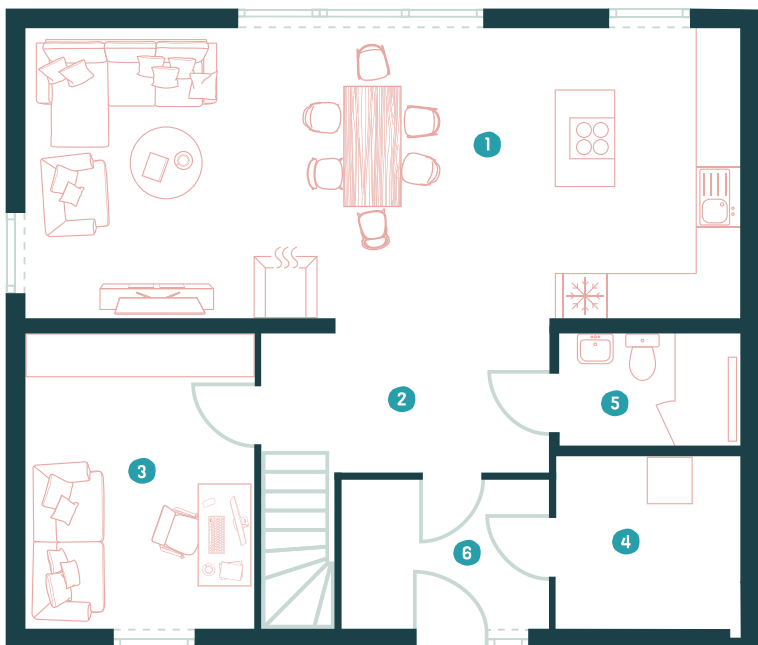

Bliźniak 131,44 m² B1

domowo

Parter

Piętro

Powierzchnia domu:

131,44 m²

Powierzchnia pod ścianami działowymi: **4,43 m²**

1. salon z kuchnią	38,12	m ²
2. korytarz	6,95	m ²
3. gabinet	12,23	m ²
4. kotłownia	5,73	m ²
5. łazienka	3,57	m ²
6. wiatrołap	5,51	m ²
Parter	72,10	m ²

1. pokój	14,50	m ²
2. pokój	13,71	m ²
3. pokój	11,50	m ²
4. garderoba	3,44	m ²
5. łazienka	5,92	m ²
6. korytarz	5,84	m ²
Piętro	54,90	m ²

osiedle domowo, ul. Wrocławska, Miłoszyce

www.inkomsa.pl

doradcy@inkomsa.pl / 603 374 394 / 668 040 915