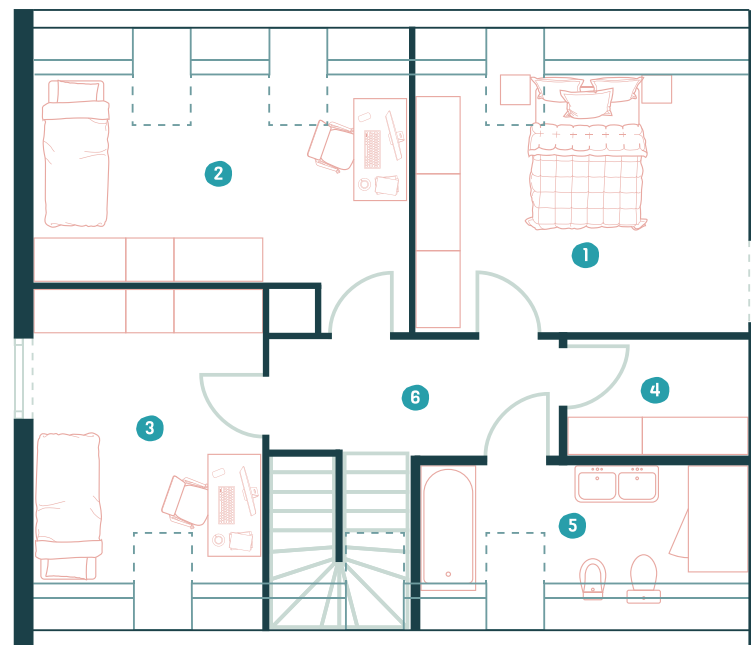

Bliźniak 131,44 m² B1

domowo

Parter

Piętro

Powierzchnia domu:

131,44 m²

Powierzchnia pod ścianami działowymi: **4,43 m²**

1. salon z kuchnią	38,12	m ²
2. korytarz	6,95	m ²
3. gabinet	12,23	m ²
4. kotłownia	5,73	m ²
5. łazienka	3,57	m ²
6. wiatrołap	5,51	m ²
Parter	72,10	m ²

1. pokój	14,50	m ²
2. pokój	13,71	m ²
3. pokój	11,50	m ²
4. garderoba	3,44	m ²
5. łazienka	5,92	m ²
6. korytarz	5,84	m ²
Piętro	54,90	m ²

osiedle domowo, ul. Wrocławska, Miłoszyce

www.inkomsa.pl

doradcy@inkomsa.pl / 603 374 394 / 668 040 915