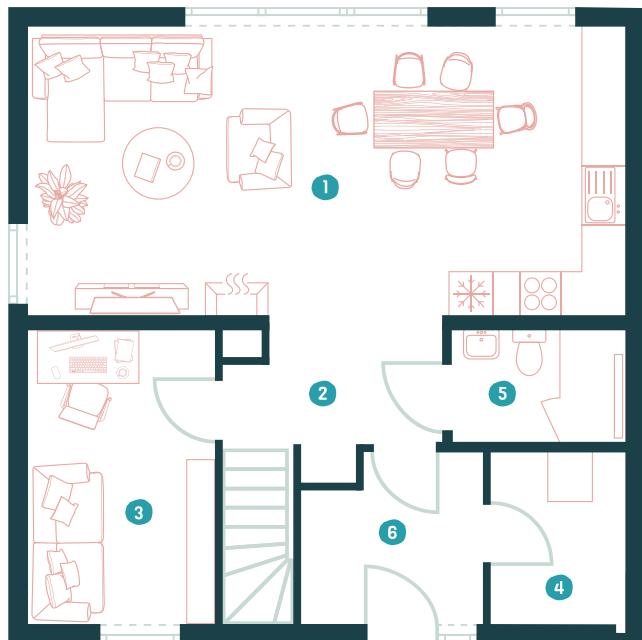

Bliźniak 109,28 m² A1

domowo

Parter

Piętro

Powierzchnia domu: **109,28 m²**

Powierzchnia pod ścianami działowymi: **3,87 m²**

1. salon z kuchnią	32	m ²
2. korytarz	4,72	m ²
3. gabinet	10,04	m ²
4. kotłownia	4,21	m ²
5. łazienka	3,41	m ²
6. wiatrołap	5,27	m ²
Parter	59,65	m ²

1. pokój	12,62	m ²
2. pokój	12,64	m ²
3. pokój	9,36	m ²
4. łazienka	7,83	m ²
5. korytarz	3,30	m ²
Piętro	45,76	m ²

osiedle domowo, ul. Wrocławska, Miłoszyce

www.inkomsa.pl

doradcy@inkomsa.pl / 603 374 394 / 668 040 915