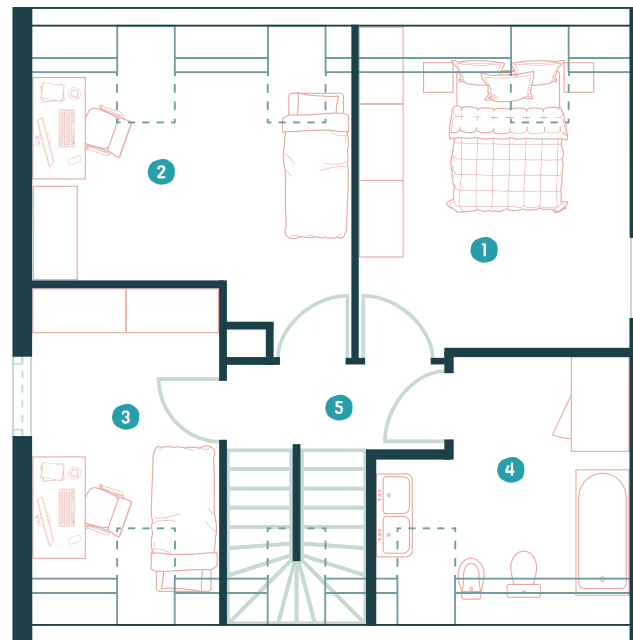

Bliźniak 109,28 m² A1

domowo

Parter

Piętro

Powierzchnia domu: **109,28 m²**

Powierzchnia pod ścianami działowymi: **3,87 m²**

1. salon z kuchnią	32	m ²
2. korytarz	4,72	m ²
3. gabinet	10,04	m ²
4. kotłownia	4,21	m ²
5. łazienka	3,41	m ²
6. wiatrołap	5,27	m ²
Parter	59,65	m ²

1. pokój	12,62	m ²
2. pokój	12,64	m ²
3. pokój	9,36	m ²
4. łazienka	7,83	m ²
5. korytarz	3,30	m ²
Piętro	45,76	m ²

osiedle domowo, ul. Wrocławska, Miłoszyce

www.inkomsa.pl

doradcy@inkomsa.pl / 603 374 394 / 668 040 915